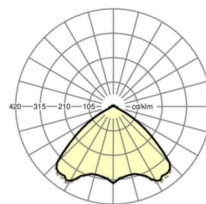

параметры

номер заказа	19487004190
код EAN	4020863398911
номер таможенного тарифа	94051190
Знак прохождения контроля	IP 64, класс защиты I, ENEC10 VDE, F, D, HACCP DIN10500/Food/IFS-пригодность для применения/BRC, Indoor, CE
Степень ударопрочности IK	IK03 (-20°C bis 35°C)
Температура окружающей среды	ta -20°C в 35°C
Гарантийный срок	5 лет
Государственные программы поддержки	BEG - государственные субсидии для энергосберегающих зданий (действительна только для Германии)

электротехника

Балласт	Электронный драйвер (1 штука)
Мощность системы	53W
сетевое напряжение	230V/50Hz
класс энергосбережения/Источник света	C

Оптика

Оснастка	LED, цветопередача/оттенок света CRI ≥ 80 / 6500K
Допуск для координаты цветности (MacAdam)	3SDCM
Фотобиологическая безопасность (светильник)	RG1
Номинальный световой поток	9050lm
Срок службы LED	50000h L80/B10 (Tq 35°C)
светоотдача светильников	172lm/W
Угол излучения	105° (C0) / 105° (C90)
UGR поп./вдоль	23.5 / 23.8

DEEP-LINK

<https://www.regiolum.de/ru/article/19487004190>

Ссылка	LED 9000lm 865
ηLB	100 %
Φ ↓/↑	98 % / 2 %
UGR поп./вдоль	23.5 / 23.8